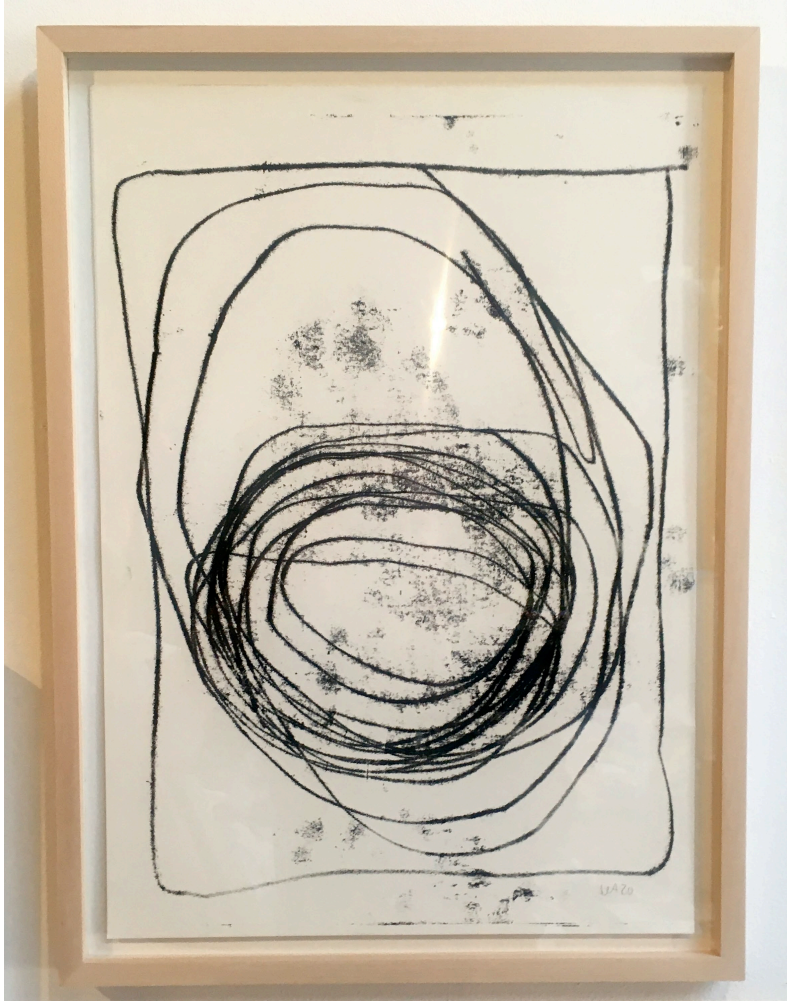

Lea Krebs

l'autre moment 2020

Eingabe Corona Call

Technik Monotypie

Größen divers 21x29; 29x42, 50x70, 70x90 cm

0247

6420

let 20

6/20

LA 20