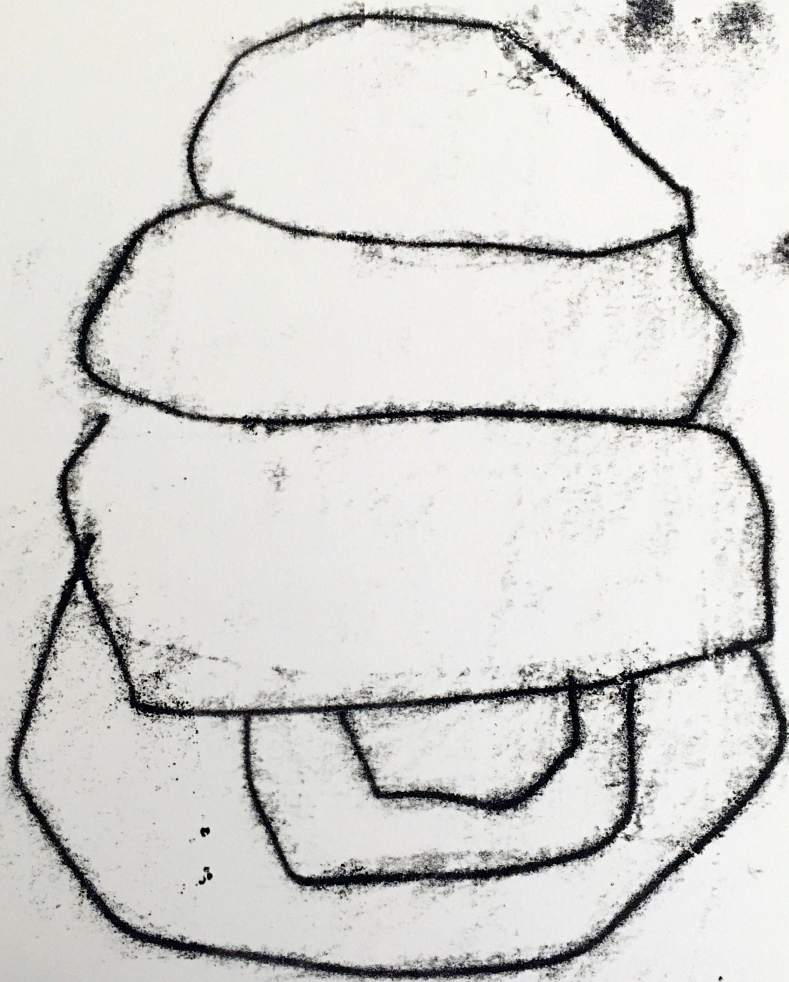

Lea Krebs

l'autre moment 2020

Eingabe Corona Call

Technik Monotypie

Größen divers 21x29; 29x42, 50x70, 70x90 cm

0247

6420

let 20