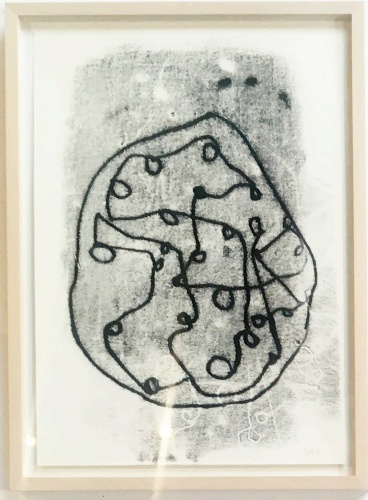

Lea Krebs

l'autre moment 2020

Eingabe Corona Call

Technik Monotypie

Größen divers 21x29; 29x42, 50x70, 70x90 cm

0247

6420

let 20