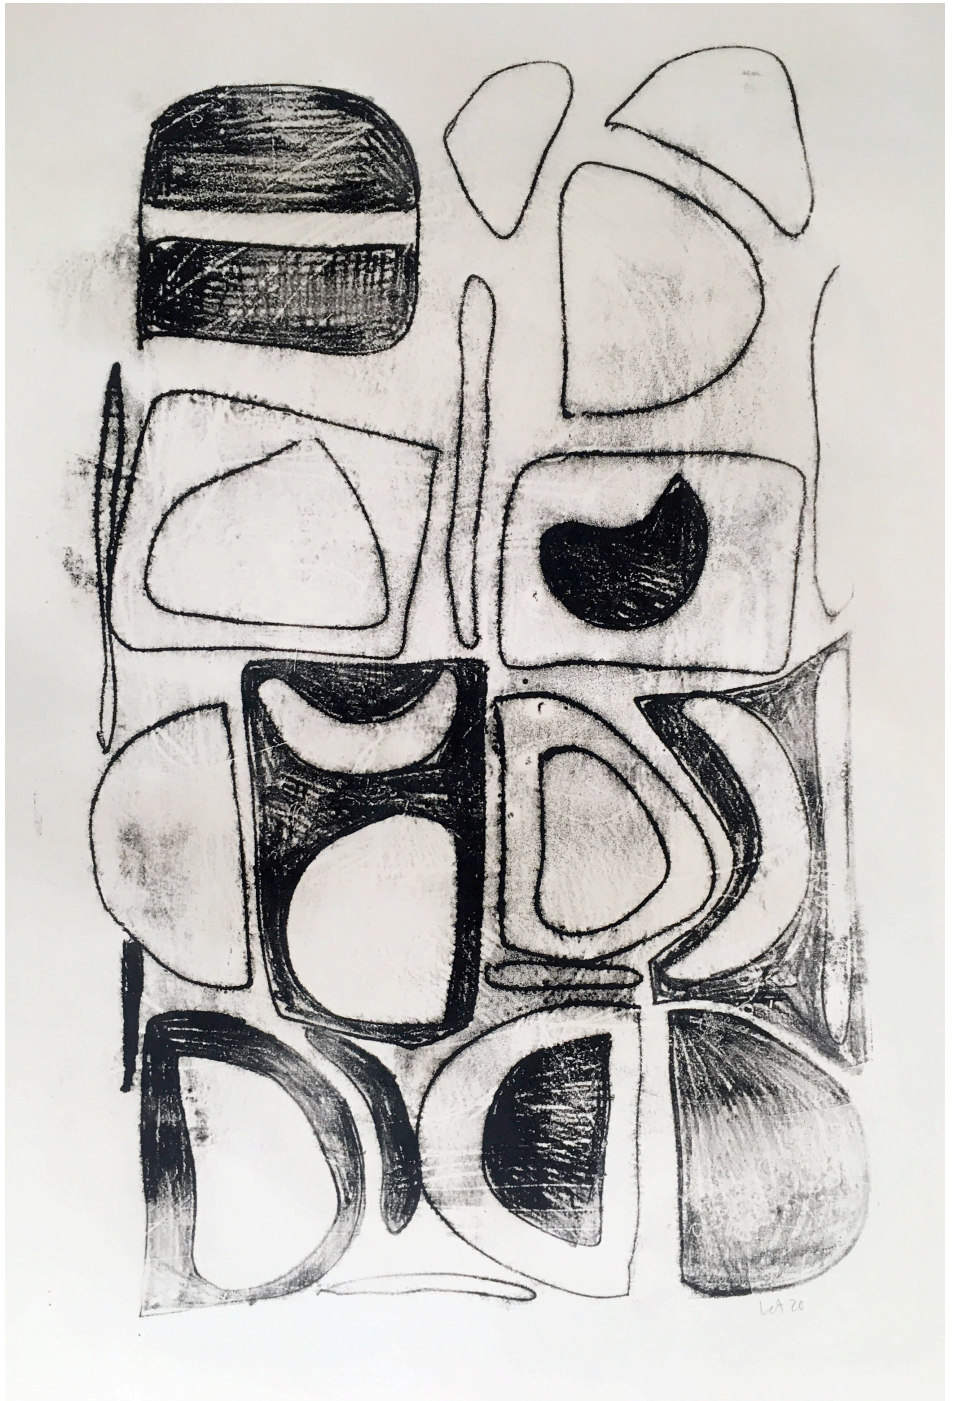

Lea Krebs

l'autre moment 2020

Eingabe Corona Call

Technik Monotypie

Größen divers 21x29; 29x42, 50x70, 70x90 cm

0247

6420

let 20