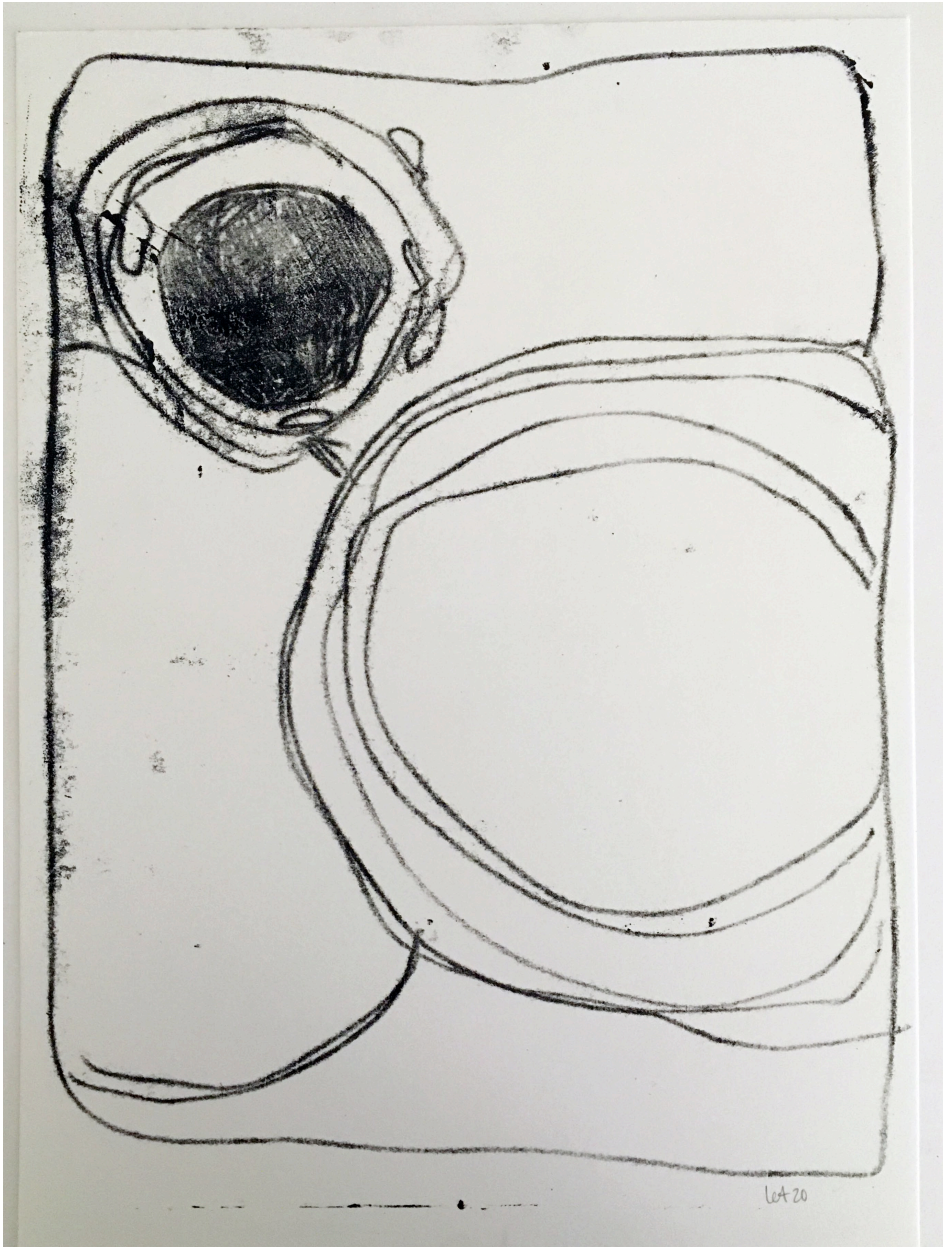

Lea Krebs

l'autre moment 2020

Eingabe Corona Call

Technik Monotypie

Größen divers 21x29; 29x42, 50x70, 70x90 cm

0247

6420

let 20