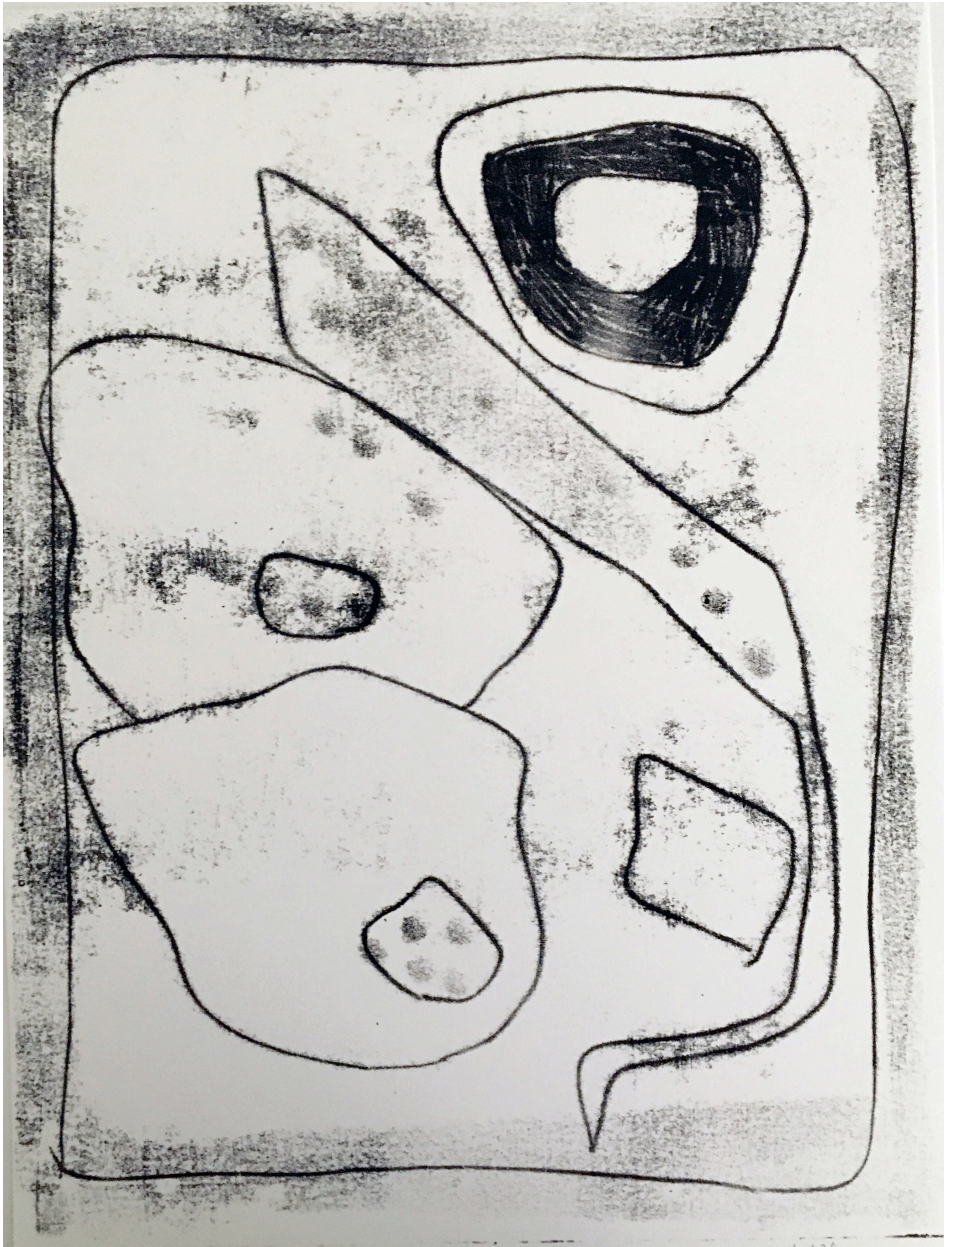

Lea Krebs

l'autre moment 2020

Eingabe Corona Call

Technik Monotypie

Größen divers 21x29; 29x42, 50x70, 70x90 cm

0247

6420

let 20

6/20

LA 20