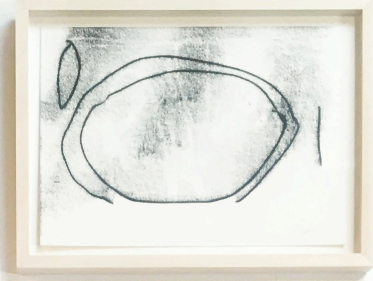

Lea Krebs

l'autre moment 2020

Eingabe Corona Call

Technik Monotypie

Größen divers 21x29; 29x42, 50x70, 70x90 cm

0247

6420

let 20