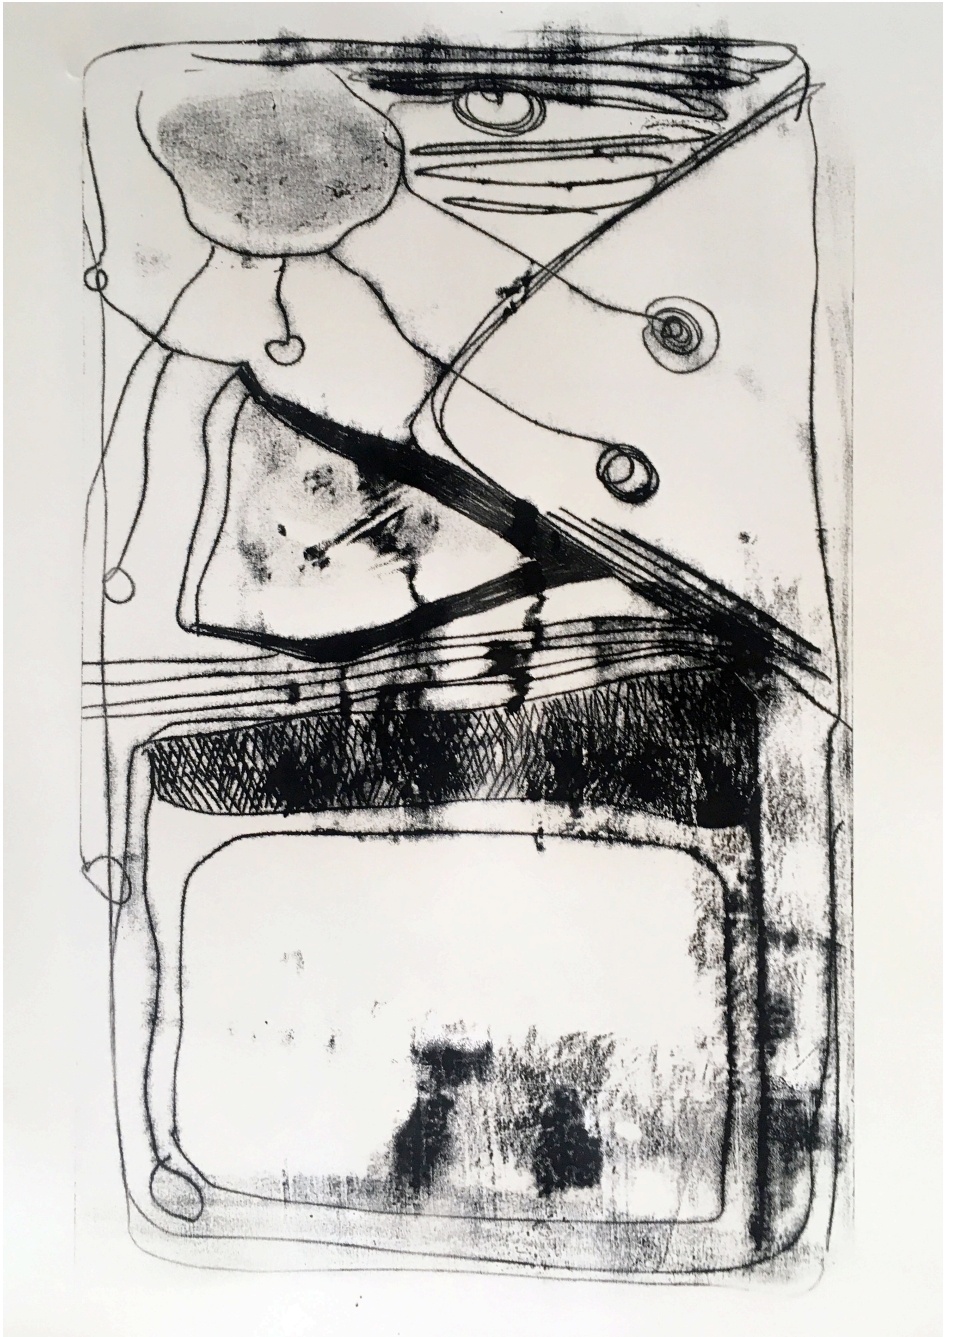

Lea Krebs

l'autre moment 2020

Eingabe Corona Call

Technik Monotypie

Größen divers 21x29; 29x42, 50x70, 70x90 cm

0247

6420

let 20

6/20

LA 20