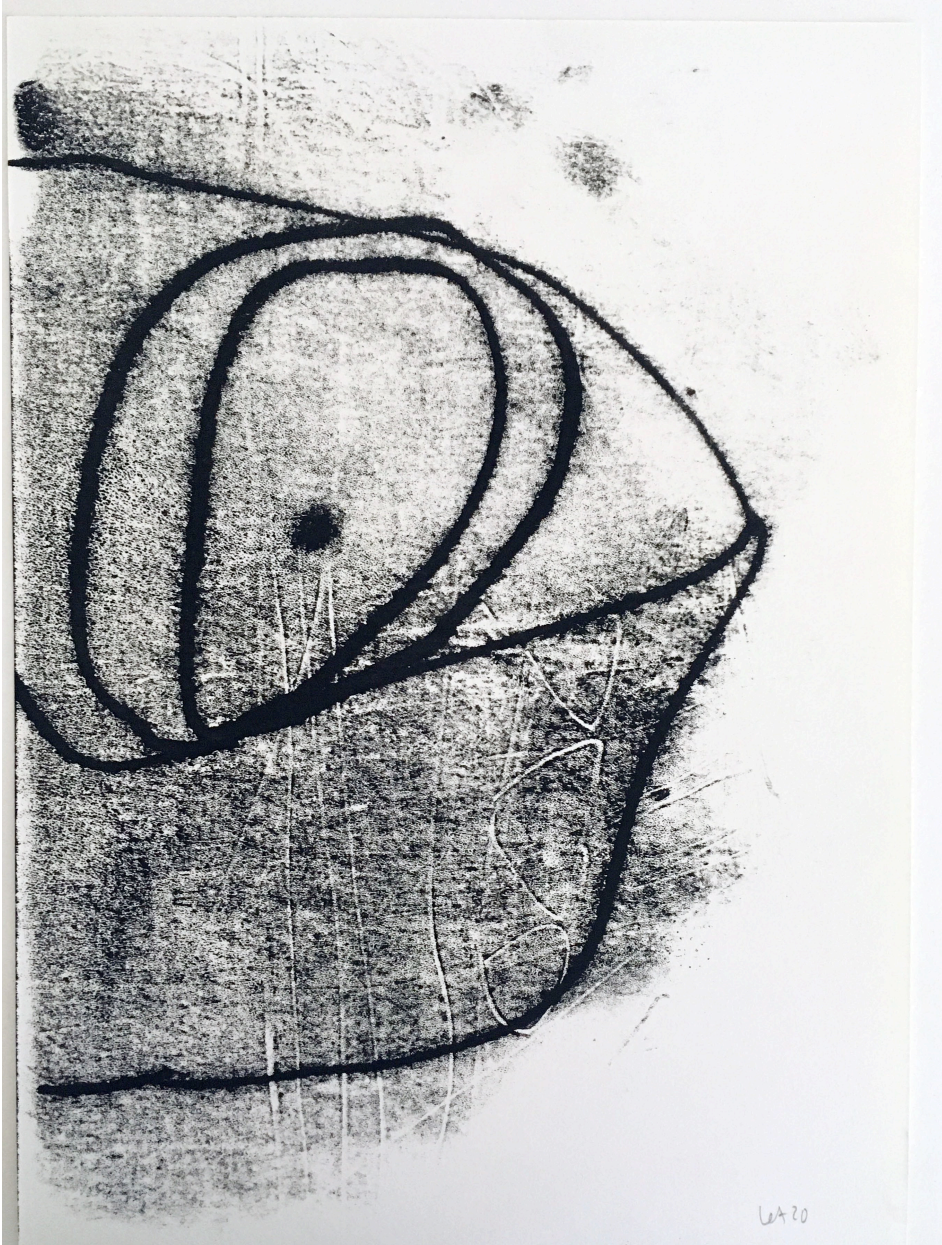

Lea Krebs

l'autre moment 2020

Eingabe Corona Call

Technik Monotypie

Größen divers 21x29; 29x42, 50x70, 70x90 cm

0247

6420

let 20