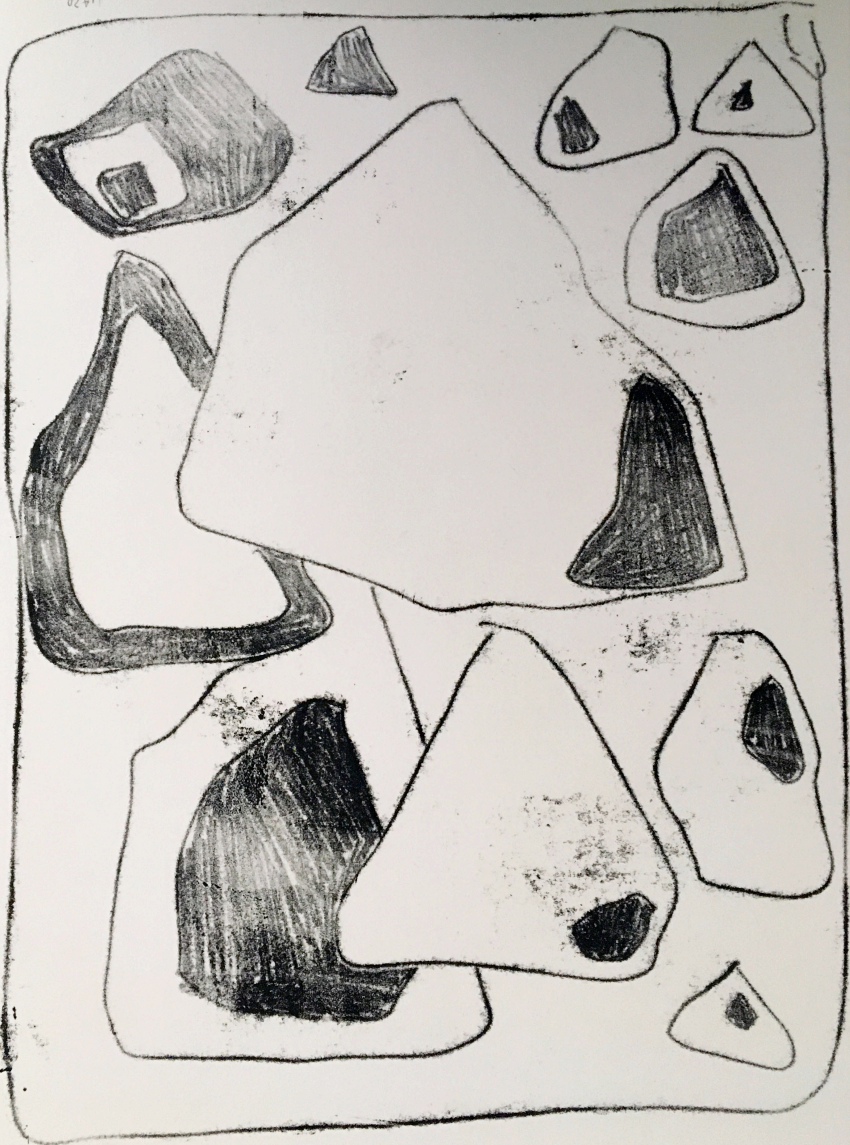

Lea Krebs

l'autre moment 2020

Eingabe Corona Call

Technik Monotypie

Größen divers 21x29; 29x42, 50x70, 70x90 cm

0247

6420

let 20

6/20

LA 20